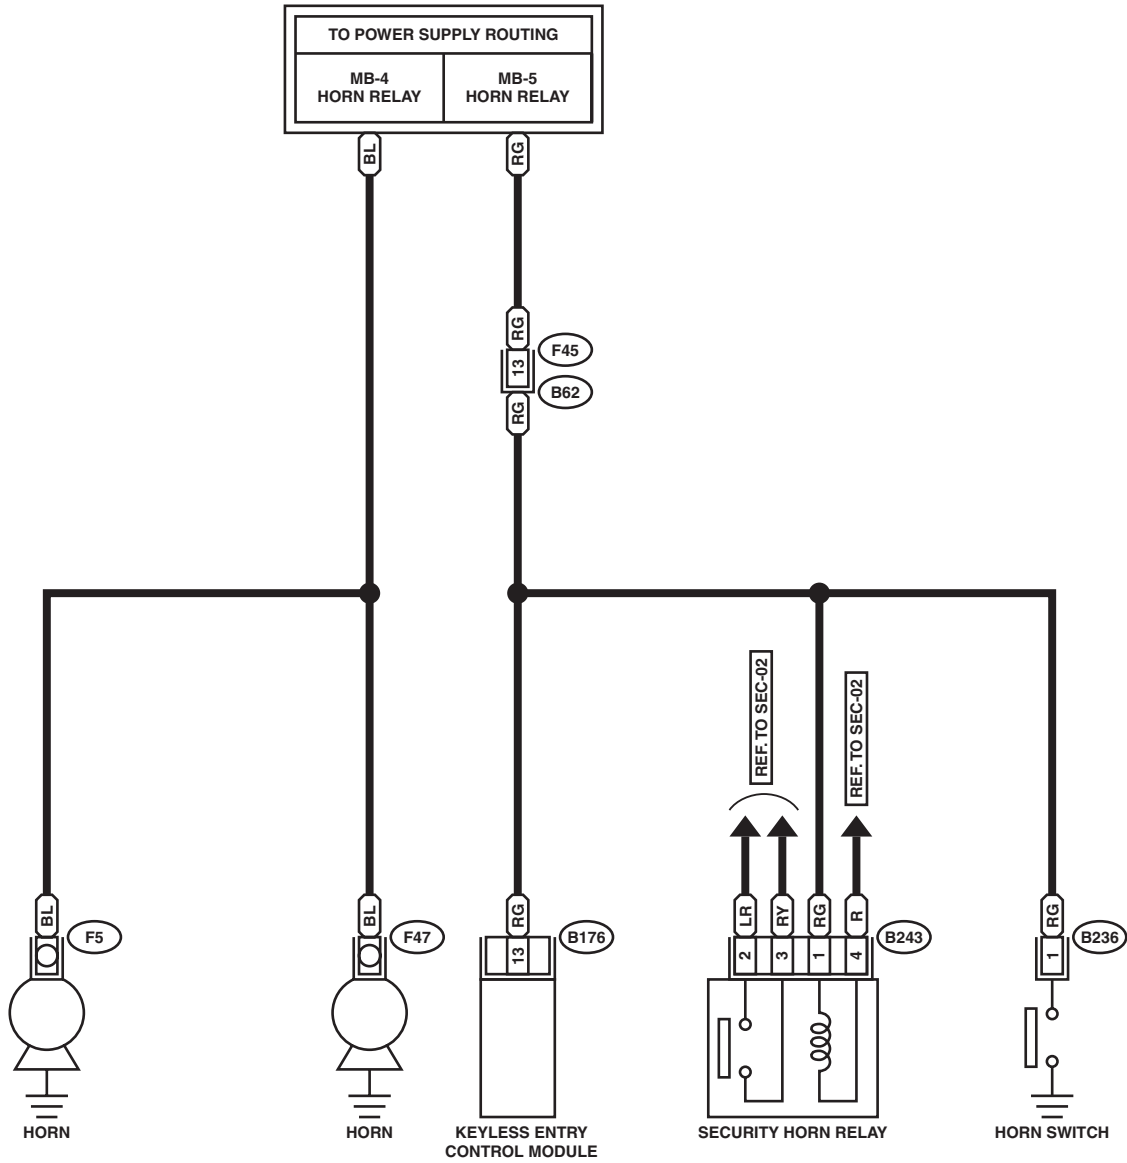

# HORN SYSTEM

WIRING SYSTEM

## 21.Horn System

### A: WIRING DIAGRAM

HORN-01

HORN-01

(B236) (BLACK)

(B243)

(F45)

(B176)

WI-03061